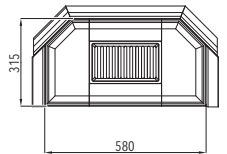

MODEL	JONAVA IV	1	ZAZDÍVACÍ RÁMEČEK	2	ZAZDÍVACÍ RÁMEČEK	3
Barva	černá, smaltovaná dvířka		černý plech		smalt	
Účinnost	80 %	A ⁺				
Výkon	2,8-8,3 kW					
Rozměry v / š / h	1278 / 781 / 455 mm					
Obj. č.	0618018500000		0618018100073		0618018110073	
Cena vč. DPH*	Kč 22 560,00		Kč 2 340,00		Kč 2 590,00	