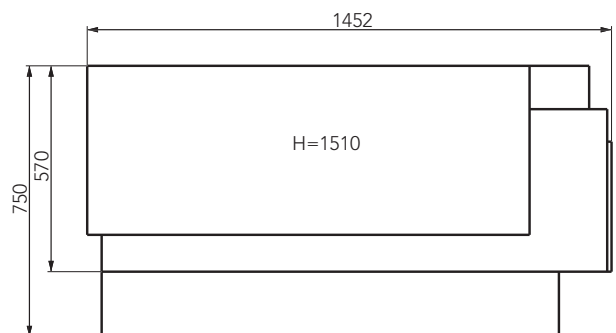

MODEL ADONIS II

Účinnost 80 %

Výkon 2,8–8,3 kW

Rozměry v / š / h 1510 / 1452 / 750 mm

Obj. č. 0601800620000

Cena vč. DPH* Kč 52 800,00

A+

PROTIPOŽÁRNÍ OCHRANA