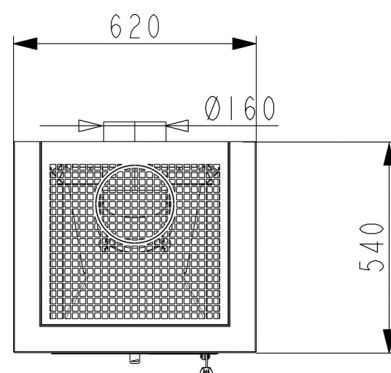

**Možnost zapojení vrchního
nebo zadního kouřovodu**

MODEL	DACHSTEIN	PROTIPOŽÁRNÍ OCHRANA
Účinnost	80 % 	Obj. č. 064185010000
Výkon	2,4–7,5 kW	Kč 3 135,00
Rozměry v / š / h	1631 / 620 / 540 mm	
Obj. č.	0601852510000	
Cena vč. DPH*	Kč 45 840,00	