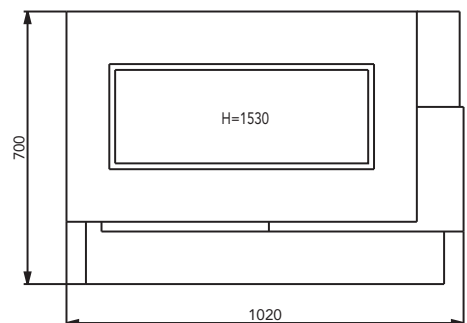

MODEL	ASCIM II	
Účinnost	80 %	A+
Výkon	2,4-7,5 kW	
Rozměry v / š / h	1530 / 1020 / 700 mm	
Obj. č.	0601851120000	
Cena vč. DPH*	Kč 45 840,00	

PROTIPOŽÁRNÍ OCHRANA

Obj. č. 0641851000000
Kč 3 260,00

Možnost doobjednání protipožární ochrany nutné při instalaci v případě hořlavých nebo staticky citlivých stěn.

Doporučení zaústění kouřovodu:
min. 1230 mm,
průměr kouřovodu 160 mm.

Dodávka na 2 paletách
(8 dílů + krbová vložka).