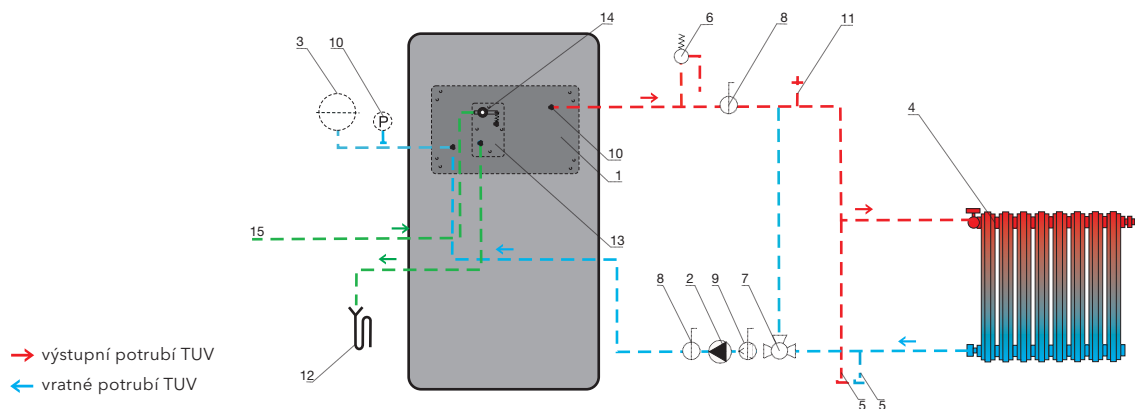

SCHÉMA ZAPOJENÍ PŘI POUŽITÍ UPS

Informativní schéma otopné soustavy.
Zabezpečení proti přehřátí při výpadku elektrické energie
s použitím záložního zdroje.

LEGENDA:

- | | | |
|---|--------------------------|---------------------------------------|
| 1. krbová kamna s výměníkem | 6. filtr uzavírací | 11. příložný termostat |
| 2. oběhové čerpadlo | 7. kulový kohout | 12. záložní zdroj |
| 3. expanzní nádoba | 8. tlakoměr | 13. vypouštěcí ventil |
| 4. termoregulační ventil, např. ESBE TV 25 (60-75 °C) | 9. elektrokotel | A. přípojka k celkové otopné soustavě |
| 5. pojistný ventil | 10. odvzdušňovací ventil | B. přípojka k části otopné soustavy |

SCHÉMA ZAPOJENÍ S VYCHLAZOVACÍ SMYČKOU

Informativní schéma zapojení výměníku s vychlazovací smyčkou
do teplovodního výměníku,
proti přehřátí při výpadku elektrické energie.

LEGENDA:

- | | | |
|----------------------|---|-------------------------------------|
| 1. výměník | 6. pojistný ventil | 11. odvzdušňovací ventil |
| 2. oběhové čerpadlo | 7. termoregulační ventil, např. ESBE TV 25 (60-75 °C) | 12. odpad |
| 3. expanzní nádoba | 8. kulový kohout | 13. chladicí výměník (smyčka) |
| 4. topné těleso | 9. filtr uzavírací BALL | 14. pojistný teplotní ventil |
| 5. vypouštěcí ventil | 10. tlakoměr | 15. napojeno na rozvod studené vody |