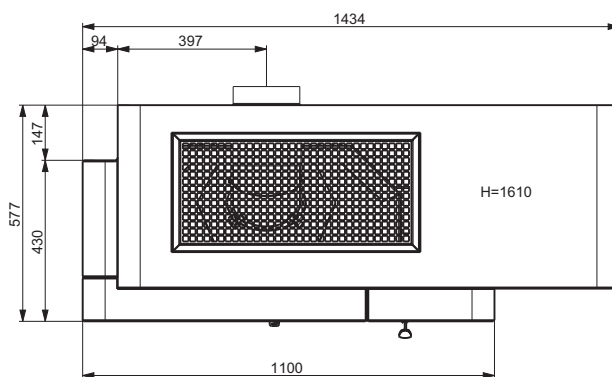

MODEL ARLBERG

Účinnost 80 %

A+

Výkon 2,8–8,3 kW

Rozměry v / š / h 1610 / 1434 / 582 mm

Obj. č. 0601800850000

Cena vč. DPH* Kč 55 940,00

PROTIPOŽÁRNÍ OCHRANA

Obj. č. 0648000500000

Kč 5 355,00

Možnost doobjednání protipožární ochrany nutné při instalaci v případě hořlavých nebo staticky citlivých stěn.

VĚTRACÍ MŘÍŽKA PŘI VYUŽITÍ HORNÍHO VÝVODU

Obj. č. 0655800800000

Kč 1 250,00

Možnost dodatkově doplnit větrací mřížku.

Doporučení zaústění kouřovodu:
min. 1310 mm,
průměr kouřovodu 180 mm.

Dodávka na 2 paletách
(9 dílů + křbová vložka).