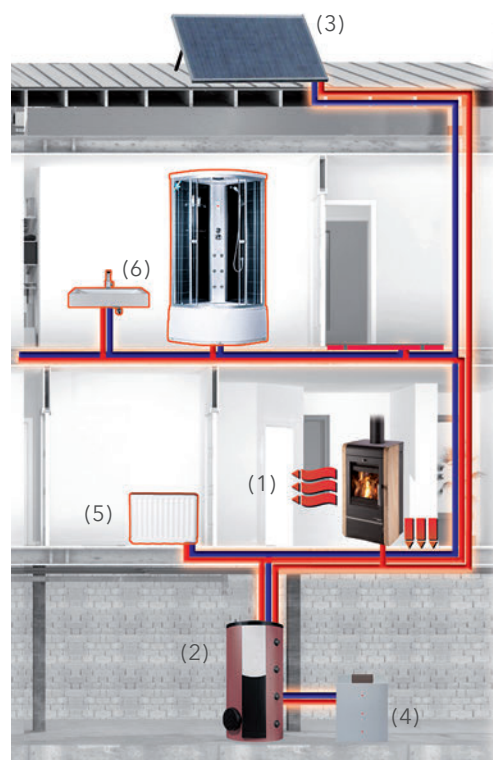

Část tepla se přímo využívá pro vytápění prostoru, ve kterém jsou kamna umístěna (1). Zbytek se ukládá do akumulární nádrže (2), která může být zároveň zásobena z jiných zdrojů tepla, např. kotle (4), solární panely (3). Dle potřeby je teplo z nádrže vedeno do otopné soustavy (radiátorů) (5) nebo se využije k ohřevu teplé vody (6).

Upozornění:

Provoz výměníku bez připojení na topnou soustavu není možný. Napojení musí provést odborná firma.

Automatický regulátor primárního spalovacího vzduchu

Prevence přetopení kamen při výpadku el. proudu. Při výpadku přestane fungovat oběhové čerpadlo, které rozhání vodu do radiátorů. Teplo se hromadí ve výměníku a hrozí jeho přetopení (teplota vody v soustavě se blíží bodu varu). Pokud voda ve výměníku dosáhne teploty 95 °C, uzavře termostatická klapka primární přívod vzduchu. Tím se utlumí hoření a zabrání se dalšímu zvyšování teploty.

Vyměnitelný výměník

Výměník můžete kdykoliv doplnit, popř. ho vyjmout a nahradit záslepkou. Umožňuje dodatečné napojení na otopnou soustavu (ústřední topení) nebo zpětnou přestavbu na teplotovzdušný provoz.