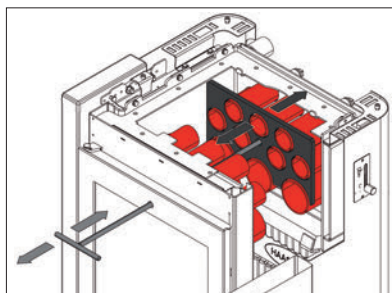

Patentované čištění výměníku

Výměník můžete snadno čistit i se zavřenými dvířky. Nečistoty z trubek jednoduše odstraníte posouváním stírací lišty.