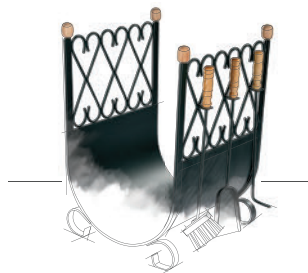

KRBOVÁ KAMNA

KRBOVÁ KAMNA S VÝMĚNÍKEM

8 Produkt Highlights
10 Krbová kamna s výměníkem
13

39
41

PELETOVÁ KAMNA

Úvod
Produkt Highlights
Peletová kamna

57 Úvod
59 Produkt Highlights
61 Návod na postavení
Krbové stavebnice

KRBOVÉ STAVEBNICE

KRBOVÉ VLOŽKY

63 Produkt Highlights
64 Krbové vložky

74
75

KRBOVÉ VLOŽKY S VÝMĚNÍKEM

Produkt Highlights
Krbové vložky s výměníkem

80 Výměníky, záslepky, vychl. smyčky
83 Kouřovody, kolena a zděře,
nastavitelná kolena