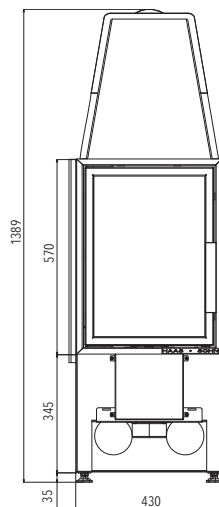

MODEL	MALVIK IV
Barva	černá
Účinnost	80 % A⁺
Výkon	2,4-7,5 kW
Rozměry v / š / h	1389 / 430 / 440 mm
Obj. č.	0618516570000
Cena vč. DPH*	Kč 19 990,00