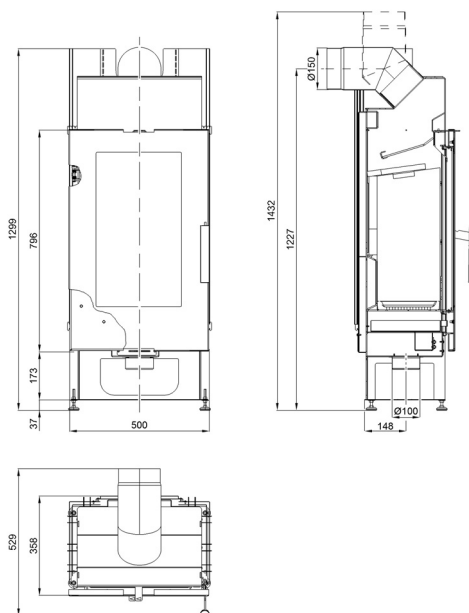

MODEL	PINUS AL II
Barva	černá
Účinnost	80 % A+
Výkon	3,1-8,8 kW
Rozměry v / š / h	1299 / 500 / 358 mm
Obj. č.	0421817850000
Cena vč. DPH*	Kč 22 970,00