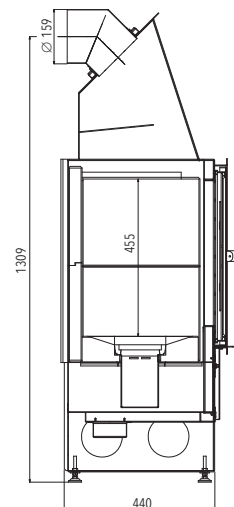

MODEL	MALVIK IV
Barva	černá
Účinnost	80 % A⁺
Výkon	2,4-7,5 kW
Rozměry v / š / h	1389 / 430 / 440 mm
Obj. č.	0618516570000
Cena vč. DPH*	Kč 19 990,00