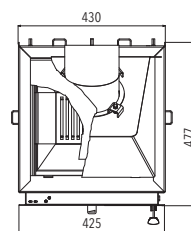

MODEL	JONAVA IV	1	ZAZDÍVACÍ RÁMEČEK	2	ZAZDÍVACÍ RÁMEČEK	3
Barva	černá, smaltovaná dvířka		černý plech		smalt	
Účinnost	80 %	A ⁺				
Výkon	2,8-8,3 kW					
Rozměry v / š / h	1278 / 781 / 455 mm					
Obj. č.	0618018500000		0618018100073		0618018110073	
Cena vč. DPH*	Kč 22 560,00		Kč 2 340,00		Kč 2 590,00	