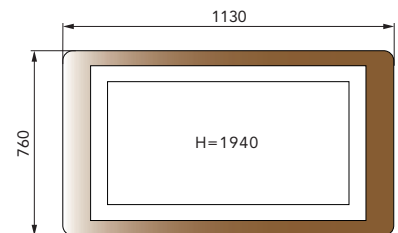

VAŠE VÝHODY

- Akumulace tepla
- Možnost nátěru
- Smaltovaná technologie

MODEL	GENF II ¹	GENF II ²
Barva	Genf Rainbow	Genf Ruivona
Účinnost	80 % A+	80 % A+
Výkon	2,8-8,3 kW	2,8-8,3 kW
Rozměry v / š / h	1940 / 1130 / 760 mm	1940 / 1130 / 760 mm
Obj. č.	0601801430000	0601801440000
Cena vč. DPH*	Kč 49 760,00	Kč 49 760,00

PROTIPOŽÁRNÍ OCHRANA

Obj. č. 0641800400000
Kč 3 855,00

Možnost doobjednání protipožární ochrany nutné při instalaci v případě hořlavých nebo staticky citlivých stěn.

Doporučení zaústění kouřovodu:
min. 1550 mm,
průměr kouřovodu 180 mm.

Dodávka na 2 paletách
(13 dílů + krbová vložka).