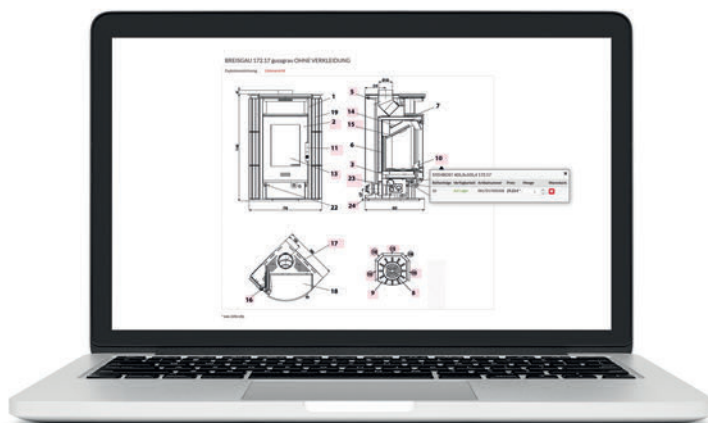

E-SHOP S NÁHRADNÍMI DÍLY

Perfektní servis pro vaše kamna

Objednejte si jednoduše a pohodlně náhradní díly či příslušenství z našeho eshopu na adrese

shop.haassohn.com

- + přes 4 000 dostupných položek
- + stav skladu pomocí barevného rozlišení
- + jednoduchá identifikace náhradního dílu pomocí technického výkresu
- + dodávka zboží během 48 hodin v rámci České republiky
- + možnost objednávky 24/7 z Vašeho PC nebo smartphonu