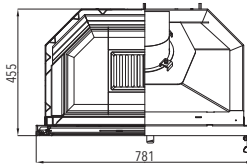

MODEL	JONAVA IV	1	ZAZDÍVACÍ RÁMEČEK	2	ZAZDÍVACÍ RÁMEČEK	3
Barva	černá, smaltovaná dvířka		černý plech		smalt	
Účinnost	80 %	A ⁺				
Výkon	2,8-8,3 kW					
Rozměry v / š / h	1278 / 781 / 455 mm					
Obj. č.	0618018500000		0618018100073		0618018110073	
Cena vč. DPH*	Kč 22 560,00		Kč 2 340,00		Kč 2 590,00	