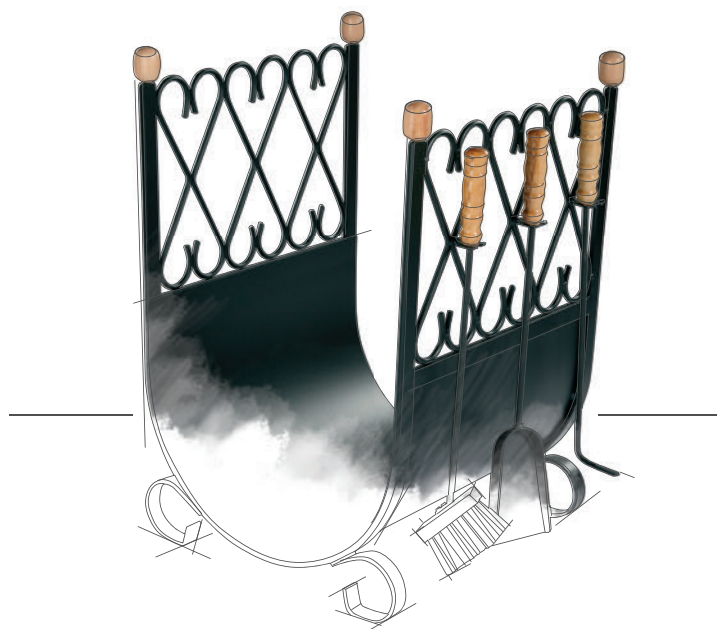

PŘÍSLUŠENSTVÍ

Aby vás kamna hřála i po letech. Drobnosti a vychytávky pro správné zapojení a údržbu.

KRBOVÉ NÁŘADÍ

KRBOVÉ NÁŘADÍ	BAU IV - TŘÍDÍLNÉ
Rozměry	58 x 20 x 20 cm
Barva	černá, dřevo
Obj. č.	1116002200000
Cena vč. DPH*	Kč 1 160,00