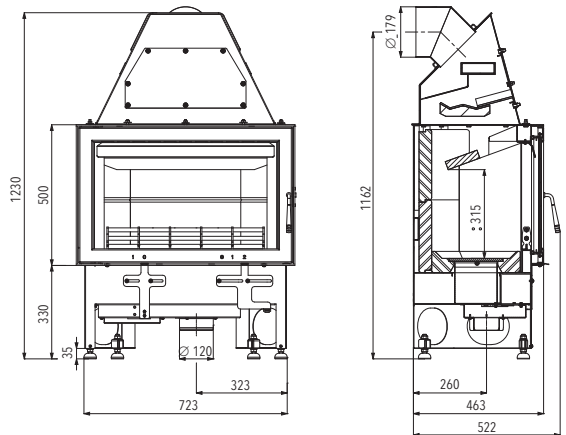

NOVARA

HIGHLIGHTS

Externí přívod vzduchu (CPV)
ideální pro nízkoenergetický dům

Terciální spalování
dvojitý spalování šetří palivo

VAŠE VÝHODY

- Reflexní sklo
- Dvojité prosklení
- Vyměnitelný výměník

MODEL	NOVARA
Barva	antracit
Účinnost	80 % A+
Výkon	3–12,2 kW
Rozměry v / š / h	1230 / 778 / 527 mm
Obj. č.	0618018070000
Cena vč. DPH*	Kč 31 130,00