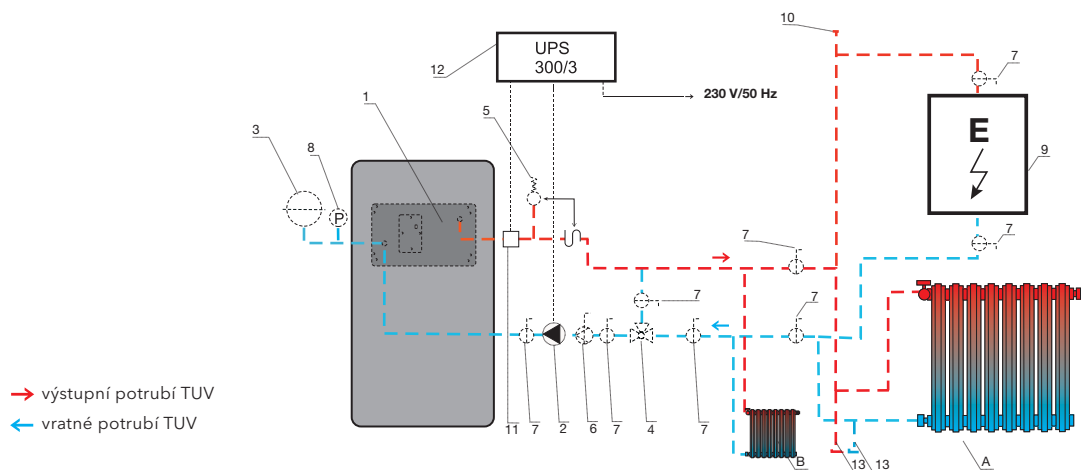

SCHÉMA ZAPOJENÍ PŘI POUŽITÍ UPS

Informativní schéma otopné soustavy.
Zabezpečení proti přehřátí při výpadku elektrické energie
s použitím záložního zdroje.

LEGENDA:

1. krbová kamna s výměníkem	6. filtr uzavírací	11. příložný termostat
2. oběhové čerpadlo	7. kulový kohout	12. záložní zdroj
3. expanzní nádoba	8. tlakoměr	13. vypouštěcí ventil
4. termoregulační ventil, např. ESBE TV 25 (60-75 °C)	9. elektrokotel	A. přípojka k celkové otopné soustavě
5. pojistný ventil	10. odvzdušňovací ventil	B. přípojka k části otopné soustavy

SCHÉMA ZAPOJENÍ S VYCHLAZOVACÍ SMYČKOU

Informativní schéma zapojení výměníku s vychlazovací smyčkou
do teplovodního výměníku,
proti přehřátí při výpadku elektrické energie.