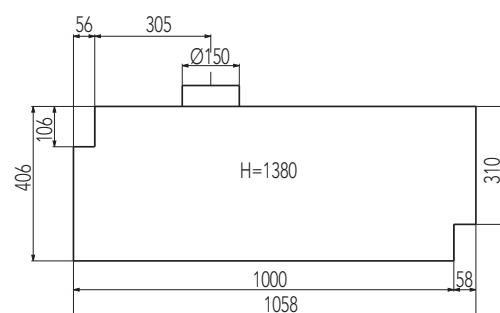

- Akumulace tepla
- Smaltovaná technologie
- Možnost nátěru
- 3bodové zavírání dvířek

MODEL PINUS II

Účinnost	81 %	A⁺
Výkon	3,1–8,8 kW	
Rozměry v / š / h	1380 / 1058 / 406 mm	
Obj. č.	0601871010000	
Cena vč. DPH*	Kč 45 840,00	