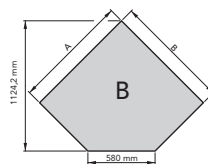

SKLO
POD KAMNA
- FORMA „B“

Rozměry 1000 x 1000 mm /
580 mm 45°

Obj. č. 1115510200000

Cena vč. DPH* Kč 1 685,00