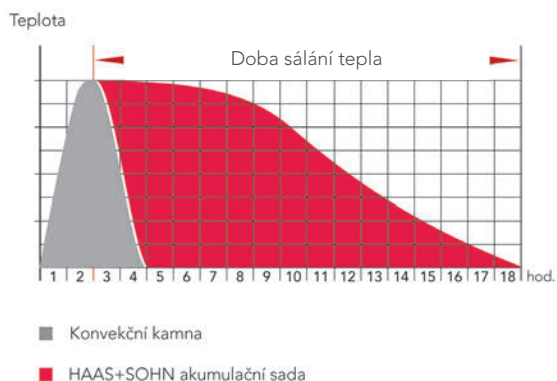

Akumulační sada: