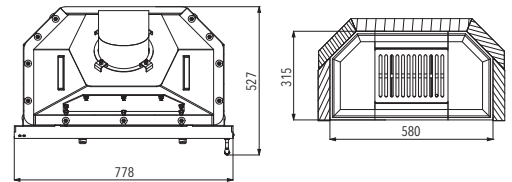

MALVIK IV

HIGHLIGHTS

Externí přívod vzduchu (CPV)
ideální pro nízkoenergetický dům

MODEL	MALVIK IV
Barva	černá
Účinnost	80 % A⁺
Výkon	2,4-7,5 kW
Rozměry v / š / h	1389 / 430 / 440 mm
Obj. č.	0618516570000
Cena vč. DPH*	Kč 19 990,00