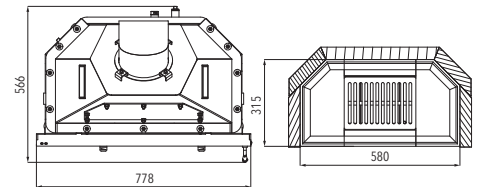

VAŠE VÝHODY

- Vyměnitelný výměník
- Již zabudovaná vychlazovací smyčka
- Reflexní sklo
- Dvojitě prosklení

MODEL NOVARA 17

Barva	antracit
Účinnost	90 % 
Výkon (do těles)	5,1-17,4 kW (10,8 kW)
Rozměry v / š / h	1720 / 778 / 566 mm
Obj. č.	0618018170000
Cena vč. DPH*	Kč 49 360,00