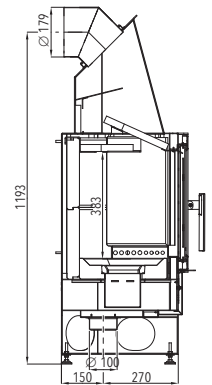

MODEL	JONAVA IV	1	ZAZDÍVACÍ RÁMEČEK	2	ZAZDÍVACÍ RÁMEČEK	3
Barva	černá, smaltovaná dvířka		černý plech		smalt	
Účinnost	80 %	A ⁺				
Výkon	2,8-8,3 kW					
Rozměry v / š / h	1278 / 781 / 455 mm					
Obj. č.	0618018500000		0618018100073		0618018110073	
Cena vč. DPH*	Kč 22 560,00		Kč 2 340,00		Kč 2 590,00	