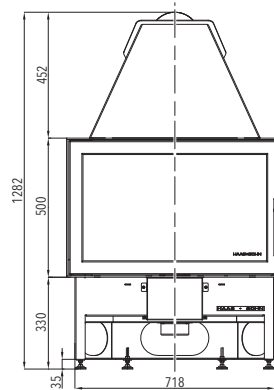

MODEL	JONAVA IV	1	ZAZDÍVACÍ RÁMEČEK	2	ZAZDÍVACÍ RÁMEČEK	3
Barva	černá, smaltovaná dvířka		černý plech		smalt	
Účinnost	80 %	A ⁺				
Výkon	2,8-8,3 kW					
Rozměry v / š / h	1278 / 781 / 455 mm					
Obj. č.	0618018500000		0618018100073		0618018110073	
Cena vč. DPH*	Kč 22 560,00		Kč 2 340,00		Kč 2 590,00	