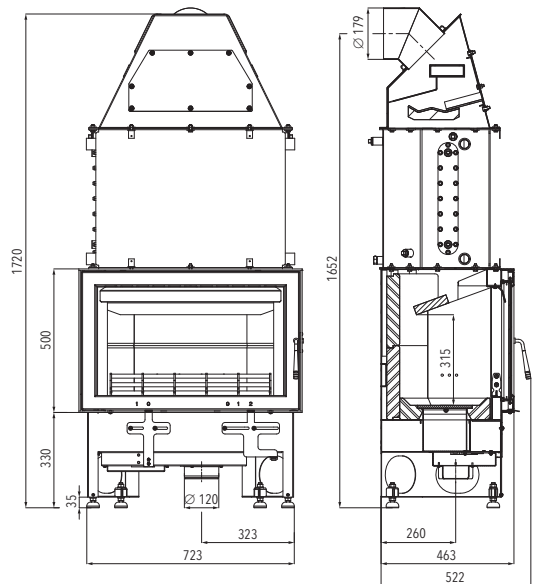

VAŠE VÝHODY

- Vyměnitelný výměník
- Již zabudovaná vychlazovací smyčka
- Reflexní sklo
- Dvojitě prosklení

MODEL NOVARA 17

Barva	antracit
Účinnost	90 % 
Výkon (do těles)	5,1-17,4 kW (10,8 kW)
Rozměry v / š / h	1720 / 778 / 566 mm
Obj. č.	0618018170000
Cena vč. DPH*	Kč 49 360,00