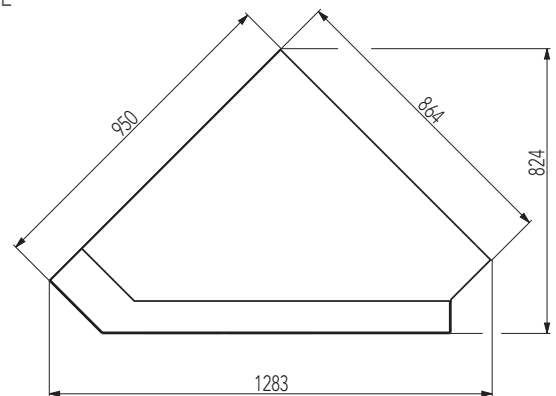

MODEL	PINUS II ROHOVÝ	SET K HORNÍMU VÝVODU	
Účinnost	81 % A+	Obj. č. 065587010000	Doporučení zaústění kouřovodu:
Výkon	3,1-8,8 kW	Kč 2 650,00	min. 1170 mm,
Rozměry v / š / h	1440 / 1283 / 824 mm		průměr kouřovodu 150 mm.
Obj. č.	0601871100000	Možnost doobjednání setu k hornímu vývodu.	
Cena vč. DPH*	Kč 45 840,00		Dodávka na 2 paletách (9 dílů + krbová vložka).