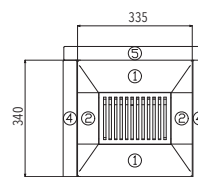

MODEL	JONAVA IV	1	ZAZDÍVACÍ RÁMEČEK	2	ZAZDÍVACÍ RÁMEČEK	3
Barva	černá, smaltovaná dvířka		černý plech		smalt	
Účinnost	80 %	A ⁺				
Výkon	2,8-8,3 kW					
Rozměry v / š / h	1278 / 781 / 455 mm					
Obj. č.	0618018500000		0618018100073		0618018110073	
Cena vč. DPH*	Kč 22 560,00		Kč 2 340,00		Kč 2 590,00	