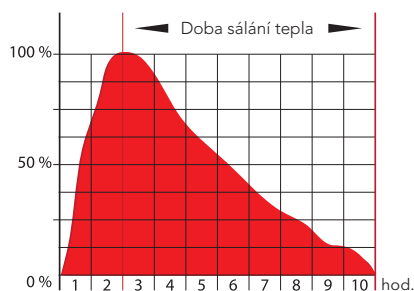

Smaltovaná technologie

Dlouhodobě odolné proti poškrábání, snadno čistitelné.

Akumulace tepla

Pro dlouhotrvající sálání tepla.

Graf akumulace tepla:

*Doba sálání tepla
po třech přiložení dřeva vždy po 2 kg*