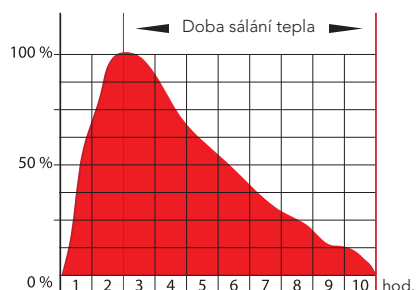

Akumulace tepla

Pro dlouhotrvající sálání tepla.

Graf akumulace tepla:

*Doba sálání tepla
po třech přiložení dřeva vždy po 2 kg*

Po 2 hodinách provozu vydávají kamna teplo ještě dalších 10 hodin.