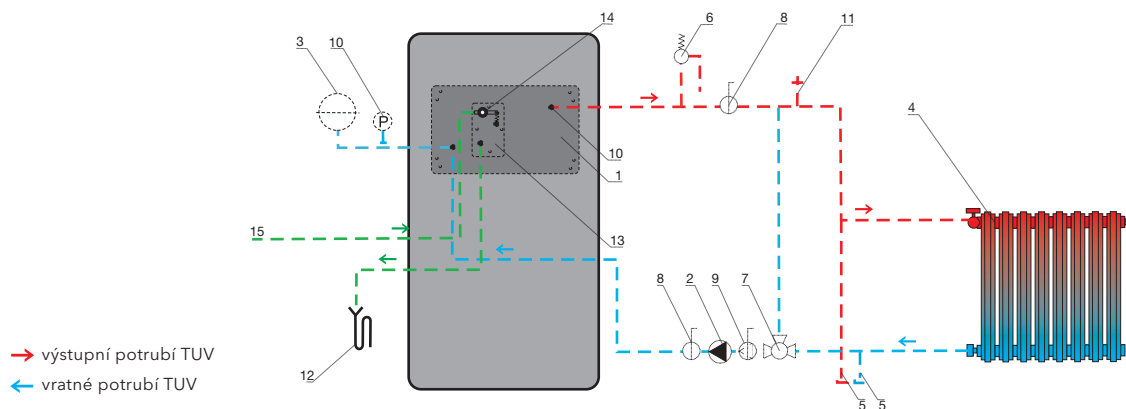

SCHÉMA ZAPOJENÍ PŘI POUŽITÍ UPS

Informativní schéma otopné soustavy.
Zabezpečení proti přehřátí při výpadku elektrické energie
s použitím záložního zdroje.

LEGENDA:

- | | | |
|---|--------------------------|---------------------------------------|
| 1. krbová kamna s výměníkem | 6. filtr uzavírací | 11. příložný termostat |
| 2. oběhové čerpadlo | 7. kulový kohout | 12. záložní zdroj |
| 3. expanzní nádoba | 8. tlakoměr | 13. vypouštěcí ventil |
| 4. termoregulační ventil, např. ESBE TV 25 (60-75 °C) | 9. elektrokotel | A. přípojka k celkové otopné soustavě |
| 5. pojistný ventil | 10. odvzdušňovací ventil | B. přípojka k části otopné soustavy |

SCHÉMA ZAPOJENÍ S VYCHLAZOVACÍ SMYČKOU

Informativní schéma zapojení výměníku s vychlazovací smyčkou
do teplovodního výměníku,
proti přehřátí při výpadku elektrické energie.

LEGENDA:

- | | | |
|----------------------|---|-------------------------------------|
| 1. výměník | 6. pojistný ventil | 11. odvzdušňovací ventil |
| 2. oběhové čerpadlo | 7. termoregulační ventil, např. ESBE TV 25 (60-75 °C) | 12. odpad |
| 3. expanzní nádoba | 8. kulový kohout | 13. chladicí výměník (smyčka) |
| 4. topné těleso | 9. filtr uzavírací BALL | 14. pojistný teplotní ventil |
| 5. vypouštěcí ventil | 10. tlakoměr | 15. napojeno na rozvod studené vody |