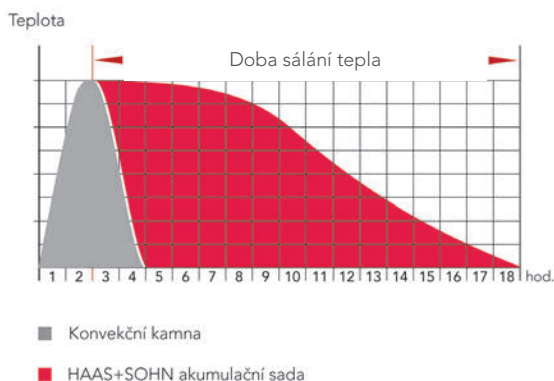

Akumulace tepla

Pro dlouhotrvající sálání tepla.

Graf akumulace tepla:

*Doba sálání tepla
po třech přiložení dřeva vždy po 2 kg*

Po 2 hodinách provozu vydávají kamna teplo ještě dalších 10 hodin.

Akumulační sada: