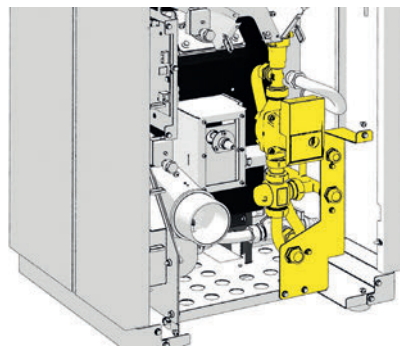

Hydraulický modul

Vše, co potřebujete k napojení na topnou soustavu (ústřední topení), můžete mít v jednom modulu uvnitř kamen. Šetří místo i peníze.

Skládá se z:

- ✚ oběhového čerpadla,
- ✚ pojistného ventilu,
- ✚ trojcestného ventilu,
- ✚ odvzdušňovacího ventilu,

Dodáváme se zadním nebo spodním vývodem (pro napojení do podlahy).