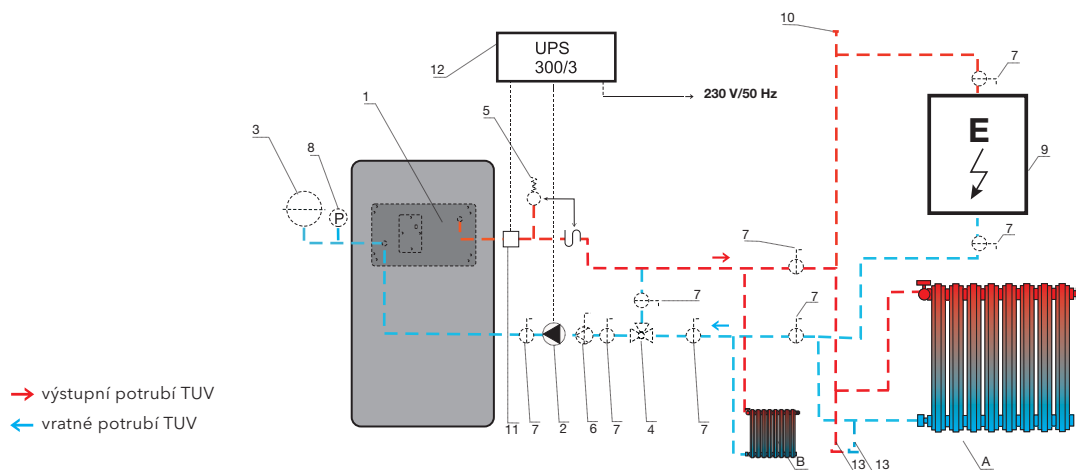

SCHÉMA ZAPOJENÍ PŘI POUŽITÍ UPS

Informativní schéma otopné soustavy.
Zabezpečení proti přehřátí při výpadku elektrické energie
s použitím záložního zdroje.

LEGENDA:

1. krbová kamna s výměníkem	6. filtr uzavírací	11. příložný termostat
2. oběhové čerpadlo	7. kulový kohout	12. záložní zdroj
3. expanzní nádoba	8. tlakoměr	13. vypouštěcí ventil
4. termoregulační ventil, např. ESBE TV 25 (60-75 °C)	9. elektrokotel	A. přípojka k celkové otopné soustavě
5. pojistný ventil	10. odvzdušňovací ventil	B. přípojka k části otopné soustavy

SCHÉMA ZAPOJENÍ S VYCHLAZOVACÍ SMYČKOU

Informativní schéma zapojení výměníku s vychlazovací smyčkou
do teplovodního výměníku,
proti přehřátí při výpadku elektrické energie.