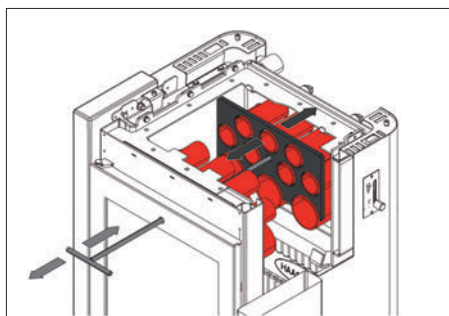

PRODUKT HIGHLIGHTS KAMNA S VÝMĚNÍKEM

Chytré vytápění s HAAS+SOHN

Kamna nemusí být jen doplňkem interiéru, můžete s nimi vytápět celý dům. Krbová kamna s výměníkem se připojují na ústřední topení a ohřívají vodu v radiátorech. Kvalitní teplovodní výměník předává do vody až 70 % tepla. Naše kamna s výměníkem tak mají dostatek výkonu i pro ohřev užitkové vody. Několik kousků dřeva vás díky tomu může nejen zahřát, ale také vám připravit teplou vodu.

Patentované čištění výměníku

Výměník můžete snadno čistit i se zavřenými dvířky. Nečistoty z trubek jednoduše odstraníte posouváním stírací lišty.

Část tepla se přímo využívá pro vytápění prostoru, ve kterém jsou kamna umístěna (1). Zbytek se ukládá do akumulární nádrže (2), která může být zároveň zásobena z jiných zdrojů tepla, např. kotle (4), solární panely (3). Dle potřeby je teplo z nádrže vedeno do otopné soustavy (radiátorů) (5) nebo se využije k ohřevu teplé vody (6).