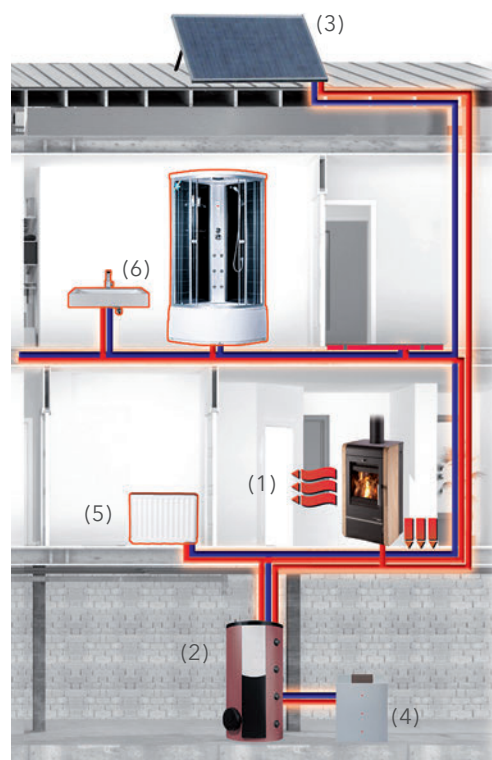

PRODUKT HIGHLIGHTS KAMNA S VÝMĚNÍKEM

Chytré vytápění s HAAS+SOHN

Kamna nemusí být jen doplňkem interiéru, můžete s nimi vytápět celý dům. Krbová kamna s výměníkem se připojují na ústřední topení a ohřívají vodu v radiátorech. Kvalitní teplovodní výměník předává do vody až 70 % tepla. Naše kamna s výměníkem tak mají dostatek výkonu i pro ohřev užitkové vody. Několik kousků dřeva vás díky tomu může nejen zahřát, ale také vám připravit teplou vodu.

Patentované čištění výměníku

Výměník můžete snadno čistit i se zavřenými dvířky. Nečistoty z trubek jednoduše odstraníte posouváním stírací lišty.

Část tepla se přímo využívá pro vytápění prostoru, ve kterém jsou kamna umístěna (1). Zbytek se ukládá do akumulární nádrže (2), která může být zároveň zásobena z jiných zdrojů tepla, např. kotle (4), solární panely (3). Dle potřeby je teplo z nádrže vedeno do otopné soustavy (radiátorů) (5) nebo se využije k ohřevu teplé vody (6).