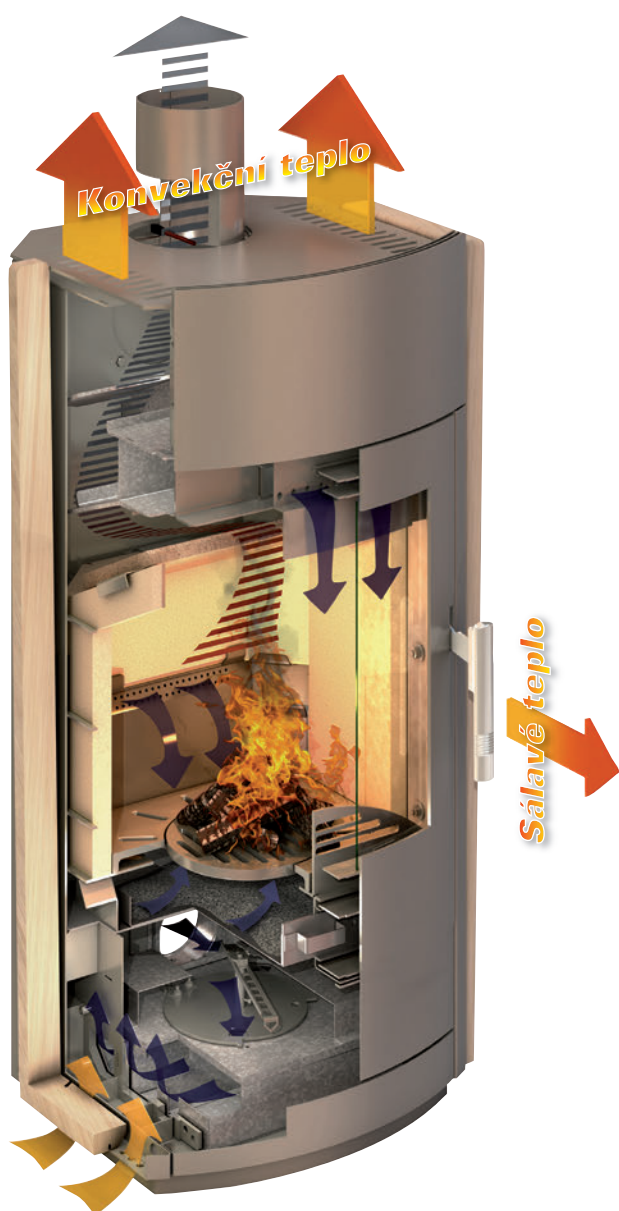

PRODUKT HIGHLIGHTS i-CONTROL

Plně automatická, elektronická regulace vzduchu „i-Control“

Nemusíte myslet na ovládání vzduchu.

Kamna si pomocí elektromotorku sama otevírají a přivírají přívody vzduchu (primární, sekundární, terciální) tak, aby měla co nejmenší emise a spotřebu paliva. Automatická regulace „i-Control“ vám pomůže získat z každého kusu dřeva maximum tepla. Intenzitu hoření jednoduše ovlivňujete tím, kolik paliva do kamen přiložíte.

- + o 60 % méně emisí než u běžných křbových kamen
- + šetří náklady na vytápění
- + světelná LED dioda jako indikátor stavu
- + nízká spotřeba elektrické energie 6 W/h