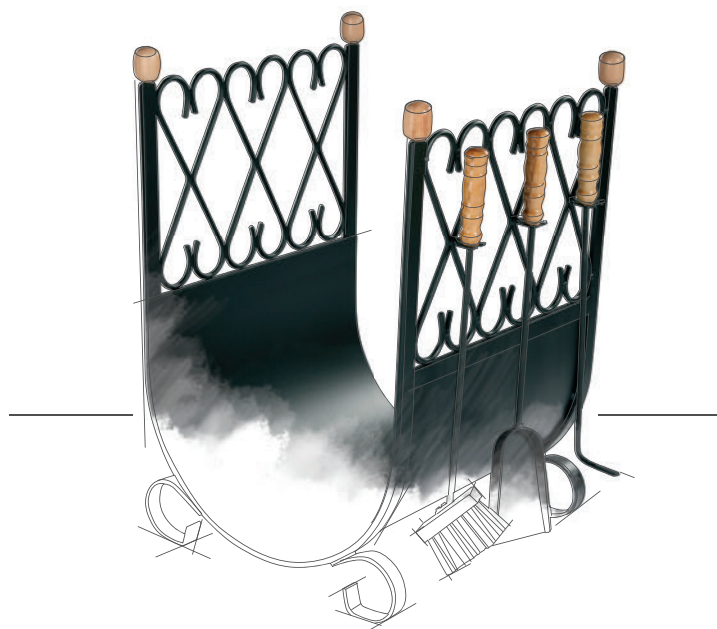

PŘÍSLUŠENSTVÍ

Aby vás kamna hřála i po letech. Drobnosti a vychytávky pro správné zapojení a údržbu.