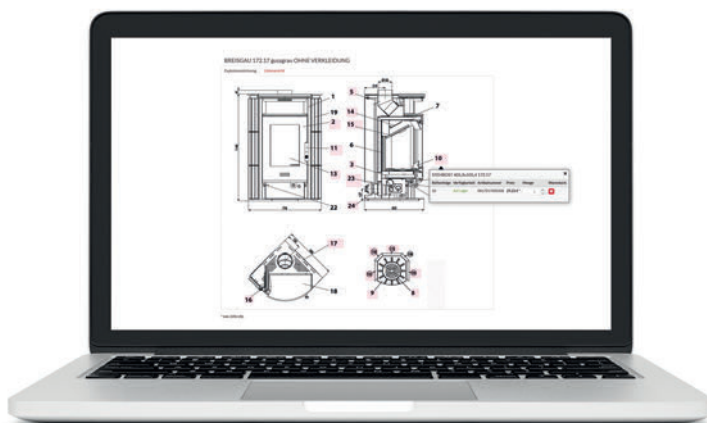

E-SHOP S NÁHRADNÍMI DÍLY

Perfektní servis pro vaše kamna

Objednejte si jednoduše a pohodlně náhradní díly či příslušenství z našeho e-shopu na adrese

shop.haassohn.com

- + přes 4 000 dostupných položek
- + stav skladu pomocí barevného rozlišení
- + jednoduchá identifikace náhradního dílu pomocí technického výkresu
- + dodávka zboží během 48 hodin v rámci České republiky
- + možnost objednávky 24/7 z Vašeho PC nebo smartphonu