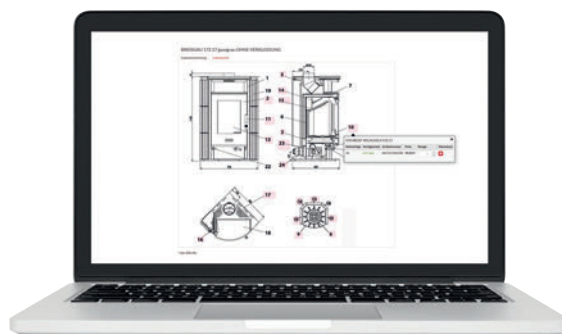

Více jak 4 000 náhradních dílů
skladem pro rychlé dodání.

Krbová kamna známe do
posledního šroubku. Ihned je
vám k dispozici proškolený
servisní technik.

Vždy aktuální návody a technické
listy ke stažení na webu.

*Mojmír Středa a Josef Jánoš,
servisní technici
HAAS+SOHN Rukov*

VÁŠ SERVIS PLUS

To vám slibujeme

Chceme, aby vám naše kamna dělala radost i za 15 let.

Proto jsme vám nablízku i poté, co v nich poprvé zatopíte.

Potřebujete poradit, nebo vaše kamna nefungují, jak mají?

Napište nám na poradna@haassohn.com. Pomůžeme vám

bez ohledu na to, jak stará vaše kamna jsou.

E-SHOP S NÁHRADNÍMI DÍLY

Perfektní servis pro vaše kamna

Objednejte si jednoduše a pohodlně náhradní díly

či příslušenství z našeho e-shopu na adrese

shop.haassohn.com

- + přes 4 000 dostupných položek
- + stav skladu pomocí barevného rozlišení
- + jednoduchá identifikace náhradního dílu pomocí technického výkresu
- + dodávka zboží během 48 hodin v rámci České republiky
- + možnost objednávky 24/7 z vašeho PC nebo smartphonu