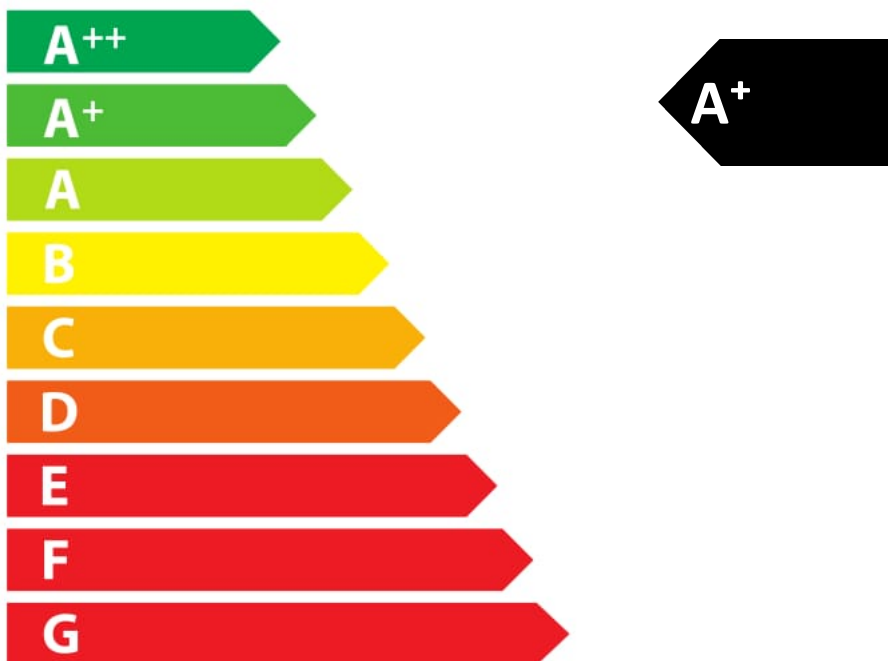

# ENERG

енергия · ενεργεια

HAAS+SOHN

Eboli AL II s výměníkem

**3,6**

kW

**8,5**

kW