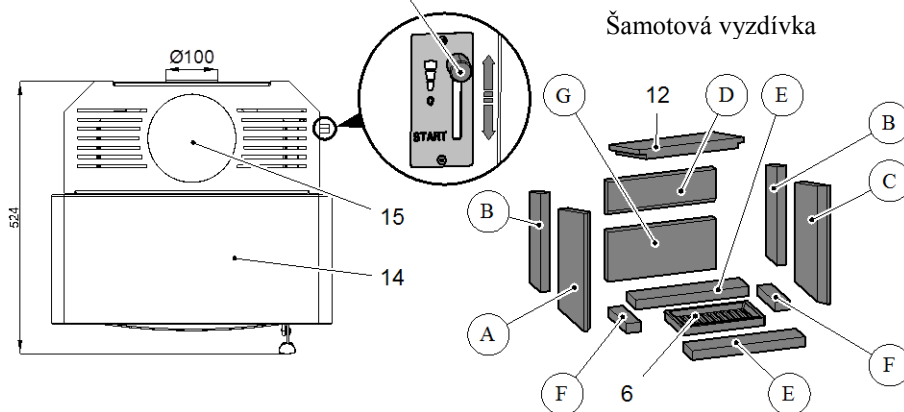

2. Popis spalovacího procesu a 5. Návod k obsluze ve všeobecném návodu k obsluze.

Číslo zboží	Číslo šamotu	Rozměr
0429415005501	A	30x220x370
0429415005502	B	30x80x307
0429415005503	C	30x220x370
0429415005504	D	30x105x340
0429415005505	E	30x80x355
0429415005506	F	30x45x155
0429415005507	G	30x153x340

Technická data:		Pinerolo	
Výška	1004 mm	Teplota na hrdle kouřovodu	300°C
Šířka	540 mm	Minimální tah komína	12 Pa
Hloubka bez kliky	477 mm	Minimální tah komína při 0,8 násobku jmenovitého výkonu	10 Pa
Hmotnost	179/197 kg	Hmotnostní průtok spalin	5,4 g/s
Hrdlo kouřovodu	150 mm	Palivo	Dřevo
Jmenovitý tepelný výkon	6 kW	CO2	0,07%
Regulovatelný rozsah	3,0-6,4 kW	Účinnost	81,5%