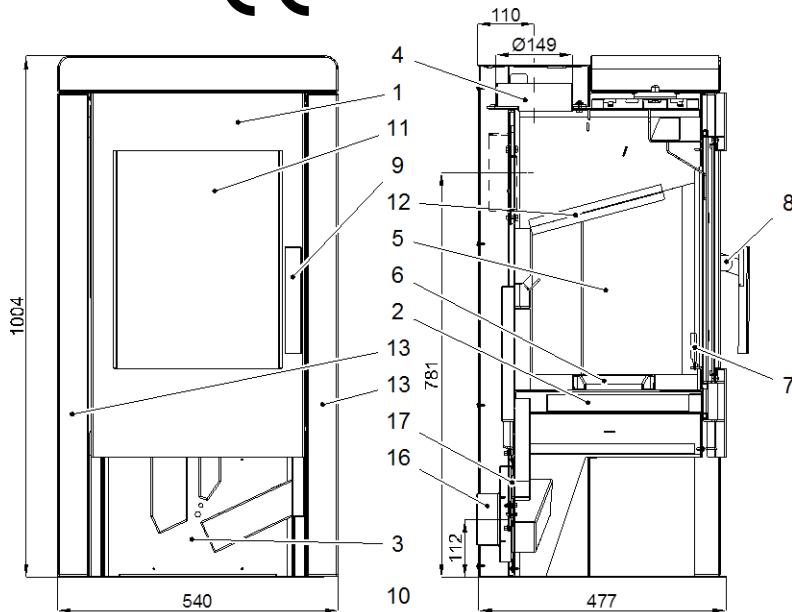

Technický list - krbová kamna Pinerolo

Vhodná paliva:

Pro používání vhodného paliva nahlédněte do kapitoly **2.2 Palivo** ve všeobecném návodu k obsluze.

Správný provoz:

Pro správné a bezpečné zacházení s krbovými kamny nahlédněte do kapitol:

2. Popis spalovacího procesu a 5. Návod k obsluze ve všeobecném návodu k obsluze.