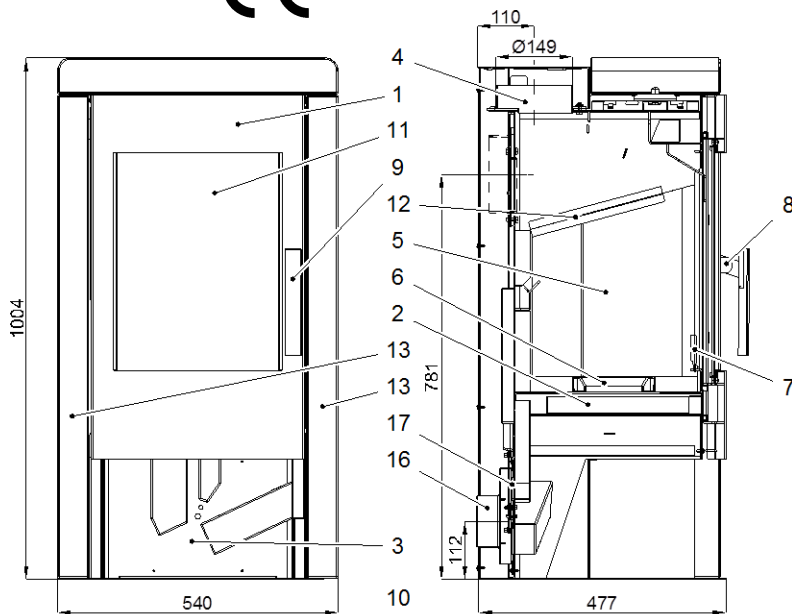

Technický list - krbová kamna Pinerolo

Vhodná paliva:

Pro používání vhodného paliva nahlédněte do kapitoly **2.2 Palivo** ve všeobecném návodu k obsluze.

Správný provoz:

Pro správné a bezpečné zacházení s krbovými kamny nahlédněte do kapitol:

2. Popis spalovacího procesu a **5. Návod k obsluze** ve všeobecném návodu k obsluze.