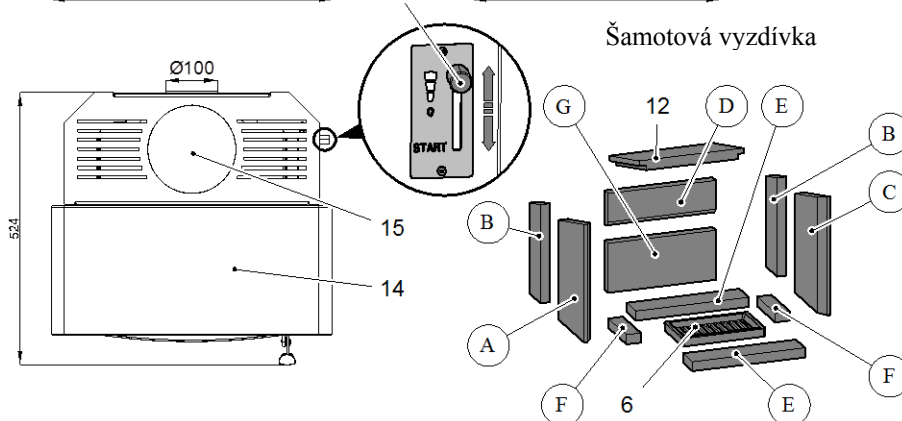

2. Popis spalovacího procesu a **5. Návod k obsluze** ve všeobecném návodu k obsluze.

Číslo zboží	Číslo šamotu	Rozměr
0429415005501	A	30x220x370
0429415005502	B	30x80x307
0429415005503	C	30x220x370
0429415005504	D	30x105x340
0429415005505	E	30x80x355
0429415005506	F	30x45x155
0429415005507	G	30x153x340

Technická data:		Pinerolo	
Výška	1004 mm	Teplota na hrdle kouřovodu	300°C
Šířka	540 mm	Minimální tah komína	12 Pa
Hloubka bez kliky	477 mm	Minimální tah komína při 0,8 násobku jmenovitého výkonu	10 Pa
Hmotnost	179/197 kg	Hmotnostní průtok spalin	5,4 g/s
Hrdlo kouřovodu	150 mm	Palivo	Dřevo
Jmenovitý tepelný výkon	6 kW	CO2	0,07%
Regulovatelný rozsah	3,0-6,4 kW	Účinnost	81,5%