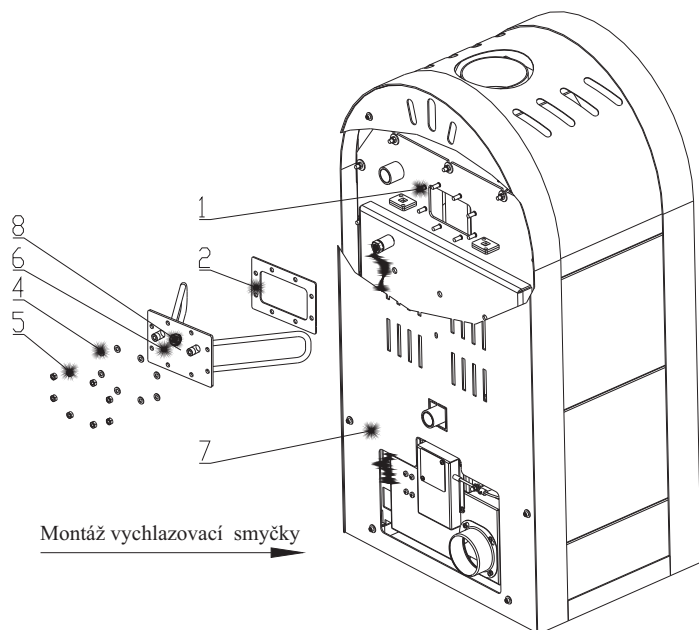

0431317001410_CZ

HAAS+SOHN

INSTALACE VYCHLAZOVACÍ SMYČKY

Legenda:					
1.	Šroub M8	5.	Matice M8	8 ks	
2.	Těsnění	1 ks	6.	Vychlazovací smyčka	1 ks
3.	Víko smyčky	1 ks	7.	Zadní kryt (při montáži vychlazovací smyčky demontovat)	1 ks
4.	Podložka M8	8 ks	8.	Jímka pojistného teplotního ventilu	

VYCHLAZOVACÍ SMYČKA

POJISTNÝ TEPLTNÍ VENTIL (např. STS20) (není součástí dodávky)

ULOŽENÍ INSTALOVANÉ VYCHLAZOVACÍ SMYČKY VE VÝMĚNÍKU

0431317001410_SK

HAAS+SOHN

INŠTALÁCIA VYCHLADZOVACÍHO VÝMENNÍKA

Legenda:					
1.	Skrutka M8		8 ks		
2.	Tesnenie	1 ks	6.	Vychladzovacia smyčka	1 ks
3.	Veko slučky	1 ks	7.	Zadný kryt (pri montáži vychladzovacej slučky demontovať)	1 ks
4.	Podložka M8	8 ks	8.	Objímka poistného teplotného ventilu	

VYCHLADZOVACÍ SMYČKA

POISTNÝ TEPLOTNÝ VENTIL (napr. STS20) (nie je súčasťou dodávky)

ULOŽENIE INŠTALOVANEJ VYCHLADZOVACEJ SLUČKY VO VÝMENNÍKU