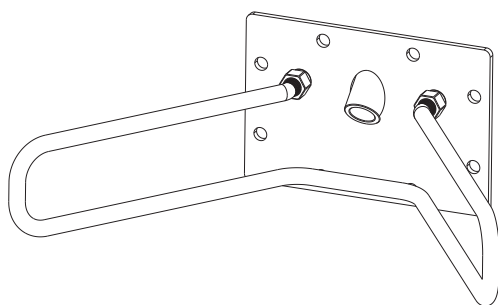

0431317001410_CZ

HAAS+SOHN

INSTALACE VYCHLAZOVACÍ SMYČKY

Legenda:					
1.	Šroub M8	5.	Matice M8	8 ks	
2.	Těsnění	1 ks	6.	Vychlazovací smyčka	1 ks
3.	Víko smyčky	1 ks	7.	Zadní kryt (při montáži vychlazovací smyčky demontovat)	1 ks
4.	Podložka M8	8 ks	8.	Jímka pojistného teplotního ventilu	

VYCHLAZOVACÍ SMYČKA

POJISTNÝ TEPLTNÍ VENTIL (např. STS20) (není součástí dodávky)

ULOŽENÍ INSTALOVANÉ VYCHLAZOVACÍ SMYČKY VE VÝMĚNÍKU

0431317001410_SK

HAAS+SOHN

INŠTALÁCIA VYCHLADZOVACÍHO VÝMENNÍKA

Legenda:					
1.	Skrutka M8		8 ks		
2.	Tesnenie	1 ks	6.	Vychladzovacia smyčka	1 ks
3.	Veko slučky	1 ks	7.	Zadný kryt (pri montáži vychladzovacej slučky demontovať)	1 ks
4.	Podložka M8	8 ks	8.	Objímka poistného teplotného ventilu	

VYCHLADZOVACÍ SMYČKA

POISTNÝ TEPLOTNÝ VENTIL (napr. STS20) (nie je súčasťou dodávky)

ULOŽENIE INŠTALOVANEJ VYCHLADZOVACEJ SLUČKY VO VÝMENNÍKU