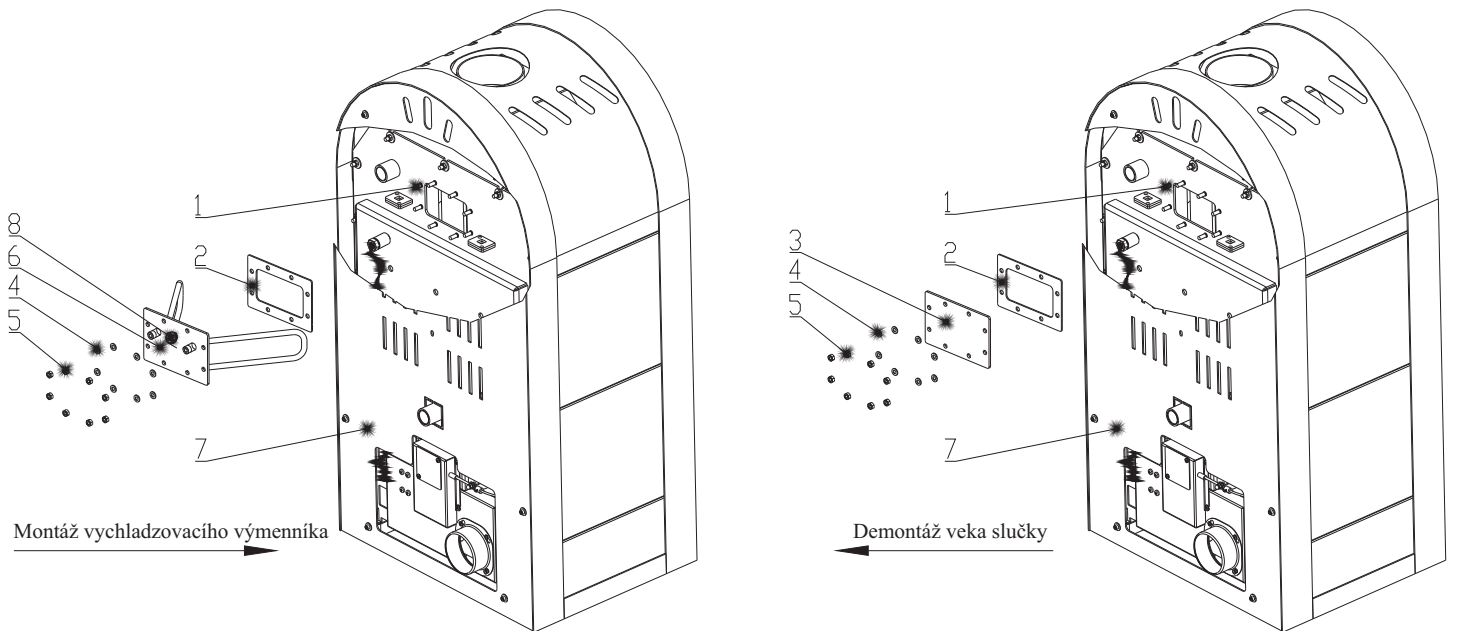

VYCHLAZOVACÍ SMYČKA

POJISTNÝ TEPLTNÍ VENTIL (např. STS20) (není součástí dodávky)

ULOŽENÍ INSTALOVANÉ VYCHLAZOVACÍ SMYČKY VE VÝMĚNÍKU

0431317001410_SK

HAAS+SOHN

INŠTALÁCIA VYCHLADZOVACÍHO VÝMENNÍKA

Legenda:					
1.	Skrutka M8		8 ks		
2.	Tesnenie	1 ks	6.	Vychladzovacia smyčka	1 ks
3.	Veko slučky	1 ks	7.	Zadný kryt (pri montáži vychladzovacej slučky demontovať)	1 ks
4.	Podložka M8	8 ks	8.	Objímka poistného teplotného ventilu	

VYCHLADZOVACÍ SMYČKA

POISTNÝ TEPLOTNÝ VENTIL (napr. STS20) (nie je súčasťou dodávky)

ULOŽENIE INŠTALOVANEJ VYCHLADZOVACEJ SLUČKY VO VÝMENNÍKU