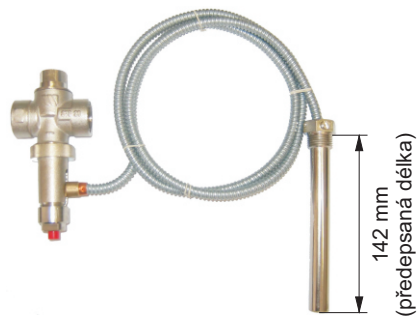

0431317001410_CZ

HAAS+SOHN

INSTALACE VYCHLAZOVACÍ SMYČKY

Legenda:					
1.	Šroub M8	5.	Matice M8	8 ks	
2.	Těsnění	1 ks	6.	Vychlazovací smyčka	1 ks
3.	Víko smyčky	1 ks	7.	Zadní kryt (při montáži vychlazovací smyčky demontovat)	1 ks
4.	Podložka M8	8 ks	8.	Jímka pojistného teplotního ventilu	

VYCHLAZOVACÍ SMYČKA

POJISTNÝ TEPLTNÍ VENTIL (např. STS20) (není součástí dodávky)

ULOŽENÍ INSTALOVANÉ VYCHLAZOVACÍ SMYČKY VE VÝMĚNÍKU

0431317001410_SK

HAAS+SOHN

INŠTALÁCIA VYCHLADZOVACÍHO VÝMENNÍKA

Legenda:					
1.	Skrutka M8		8 ks		
2.	Tesnenie	1 ks	6.	Vychladzovacia smyčka	1 ks
3.	Veko slučky	1 ks	7.	Zadný kryt (pri montáži vychladzovacej slučky demontovať)	1 ks
4.	Podložka M8	8 ks	8.	Objímka poistného teplotného ventilu	

VYCHLADZOVACÍ SMYČKA

POISTNÝ TEPLOTNÝ VENTIL (napr. STS20) (nie je súčasťou dodávky)

ULOŽENIE INŠTALOVANEJ VYCHLADZOVACEJ SLUČKY VO VÝMENNÍKU