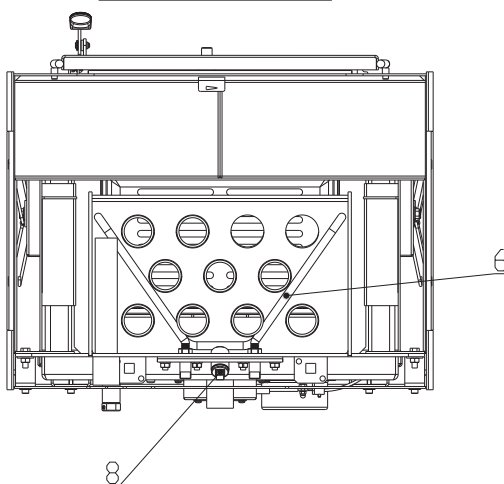

0431317001410_CZ

HAAS+SOHN

INSTALACE VYCHLAZOVACÍ SMYČKY

Legenda:					
1.	Šroub M8	5.	Matice M8	8 ks	
2.	Těsnění	1 ks	6.	Vychlazovací smyčka	1 ks
3.	Víko smyčky	1 ks	7.	Zadní kryt (při montáži vychlazovací smyčky demontovat)	1 ks
4.	Podložka M8	8 ks	8.	Jímka pojistného teplotního ventilu	

VYCHLAZOVACÍ SMYČKA

POJISTNÝ TEPLTNÍ VENTIL (např. STS20) (není součástí dodávky)

ULOŽENÍ INSTALOVANÉ VYCHLAZOVACÍ SMYČKY VE VÝMĚNÍKU

0431317001410_SK

HAAS+SOHN

INŠTALÁCIA VYCHLADZOVACÍHO VÝMENNÍKA

Legenda:					
1.	Skrutka M8		8 ks		
2.	Tesnenie	1 ks	6.	Vychladzovacia smyčka	1 ks
3.	Veko slučky	1 ks	7.	Zadný kryt (pri montáži vychladzovacej slučky demontovať)	1 ks
4.	Podložka M8	8 ks	8.	Objímka poistného teplotného ventilu	

VYCHLADZOVACÍ SMYČKA

POISTNÝ TEPLOTNÝ VENTIL (napr. STS20) (nie je súčasťou dodávky)

ULOŽENIE INŠTALOVANEJ VYCHLADZOVACEJ SLUČKY VO VÝMENNÍKU