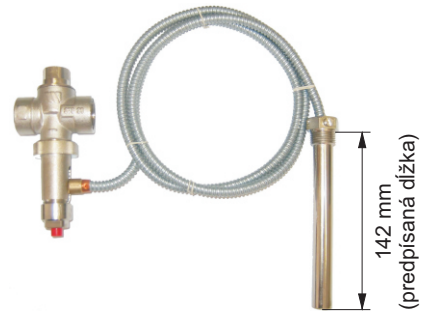

0431317001410_CZ

HAAS+SOHN

INSTALACE VYCHLAZOVACÍ SMYČKY

Legenda:					
1.	Šroub M8	5.	Matice M8	8 ks	
2.	Těsnění	1 ks	6.	Vychlazovací smyčka	1 ks
3.	Víko smyčky	1 ks	7.	Zadní kryt (při montáži vychlazovací smyčky demontovat)	1 ks
4.	Podložka M8	8 ks	8.	Jímka pojistného teplotního ventilu	

VYCHLAZOVACÍ SMYČKA

POJISTNÝ TEPLTNÍ VENTIL (např. STS20) (není součástí dodávky)

ULOŽENÍ INSTALOVANÉ VYCHLAZOVACÍ SMYČKY VE VÝMĚNÍKU

0431317001410_SK

HAAS+SOHN

INŠTALÁCIA VYCHLADZOVACÍHO VÝMENNÍKA

Legenda:					
1.	Skrutka M8		8 ks		
2.	Tesnenie	1 ks	6.	Vychladzovacia smyčka	1 ks
3.	Veko slučky	1 ks	7.	Zadný kryt (pri montáži vychladzovacej slučky demontovať)	1 ks
4.	Podložka M8	8 ks	8.	Objímka poistného teplotného ventilu	

VYCHLADZOVACÍ SMYČKA

POISTNÝ TEPLOTNÝ VENTIL (napr. STS20) (nie je súčasťou dodávky)

ULOŽENIE INŠTALOVANEJ VYCHLADZOVACEJ SLUČKY VO VÝMENNÍKU