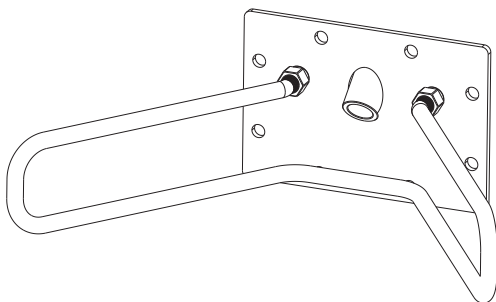

0431317001410_CZ

HAAS+SOHN

INSTALACE VYCHLAZOVACÍ SMYČKY

Legenda:					
1.	Šroub M8	5.	Matice M8	8 ks	
2.	Těsnění	1 ks	6.	Vychlazovací smyčka	1 ks
3.	Víko smyčky	1 ks	7.	Zadní kryt (při montáži vychlazovací smyčky demontovat)	1 ks
4.	Podložka M8	8 ks	8.	Jímka pojistného teplotního ventilu	

VYCHLAZOVACÍ SMYČKA

POJISTNÝ TEPLTNÍ VENTIL (např. STS20) (není součástí dodávky)

ULOŽENÍ INSTALOVANÉ VYCHLAZOVACÍ SMYČKY VE VÝMĚNÍKU

0431317001410_SK

HAAS+SOHN

INŠTALÁCIA VYCHLADZOVACÍHO VÝMENNÍKA

Legenda:					
1.	Skrutka M8		8 ks		
2.	Tesnenie	1 ks	6.	Vychladzovacia smyčka	1 ks
3.	Veko slučky	1 ks	7.	Zadný kryt (pri montáži vychladzovacej slučky demontovať)	1 ks
4.	Podložka M8	8 ks	8.	Objímka poistného teplotného ventilu	

VYCHLADZOVACÍ SMYČKA

POISTNÝ TEPLOTNÝ VENTIL (napr. STS20) (nie je súčasťou dodávky)

ULOŽENIE INŠTALOVANEJ VYCHLADZOVACEJ SLUČKY VO VÝMENNÍKU