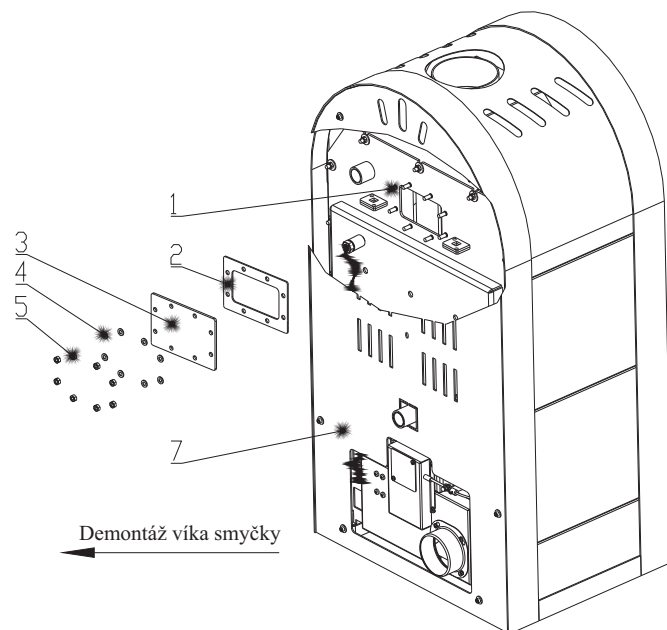

0431317001410_CZ

HAAS+SOHN

INSTALACE VYCHLAZOVACÍ SMYČKY

Legenda:					
1.	Šroub M8	5.	Matice M8	8 ks	
2.	Těsnění	1 ks	6.	Vychlazovací smyčka	1 ks
3.	Víko smyčky	1 ks	7.	Zadní kryt (při montáži vychlazovací smyčky demontovat)	1 ks
4.	Podložka M8	8 ks	8.	Jímka pojistného teplotního ventilu	

VYCHLAZOVACÍ SMYČKA

POJISTNÝ TEPLTNÍ VENTIL (např. STS20) (není součástí dodávky)

ULOŽENÍ INSTALOVANÉ VYCHLAZOVACÍ SMYČKY VE VÝMĚNÍKU

0431317001410_SK

HAAS+SOHN

INŠTALÁCIA VYCHLADZOVACÍHO VÝMENNÍKA

Legenda:					
1.	Skrutka M8		8 ks		
2.	Tesnenie	1 ks	6.	Vychladzovacia smyčka	1 ks
3.	Veko slučky	1 ks	7.	Zadný kryt (pri montáži vychladzovacej slučky demontovať)	1 ks
4.	Podložka M8	8 ks	8.	Objímka poistného teplotného ventilu	

VYCHLADZOVACÍ SMYČKA

POISTNÝ TEPLOTNÝ VENTIL (napr. STS20) (nie je súčasťou dodávky)

ULOŽENIE INŠTALOVANEJ VYCHLADZOVACEJ SLUČKY VO VÝMENNÍKU