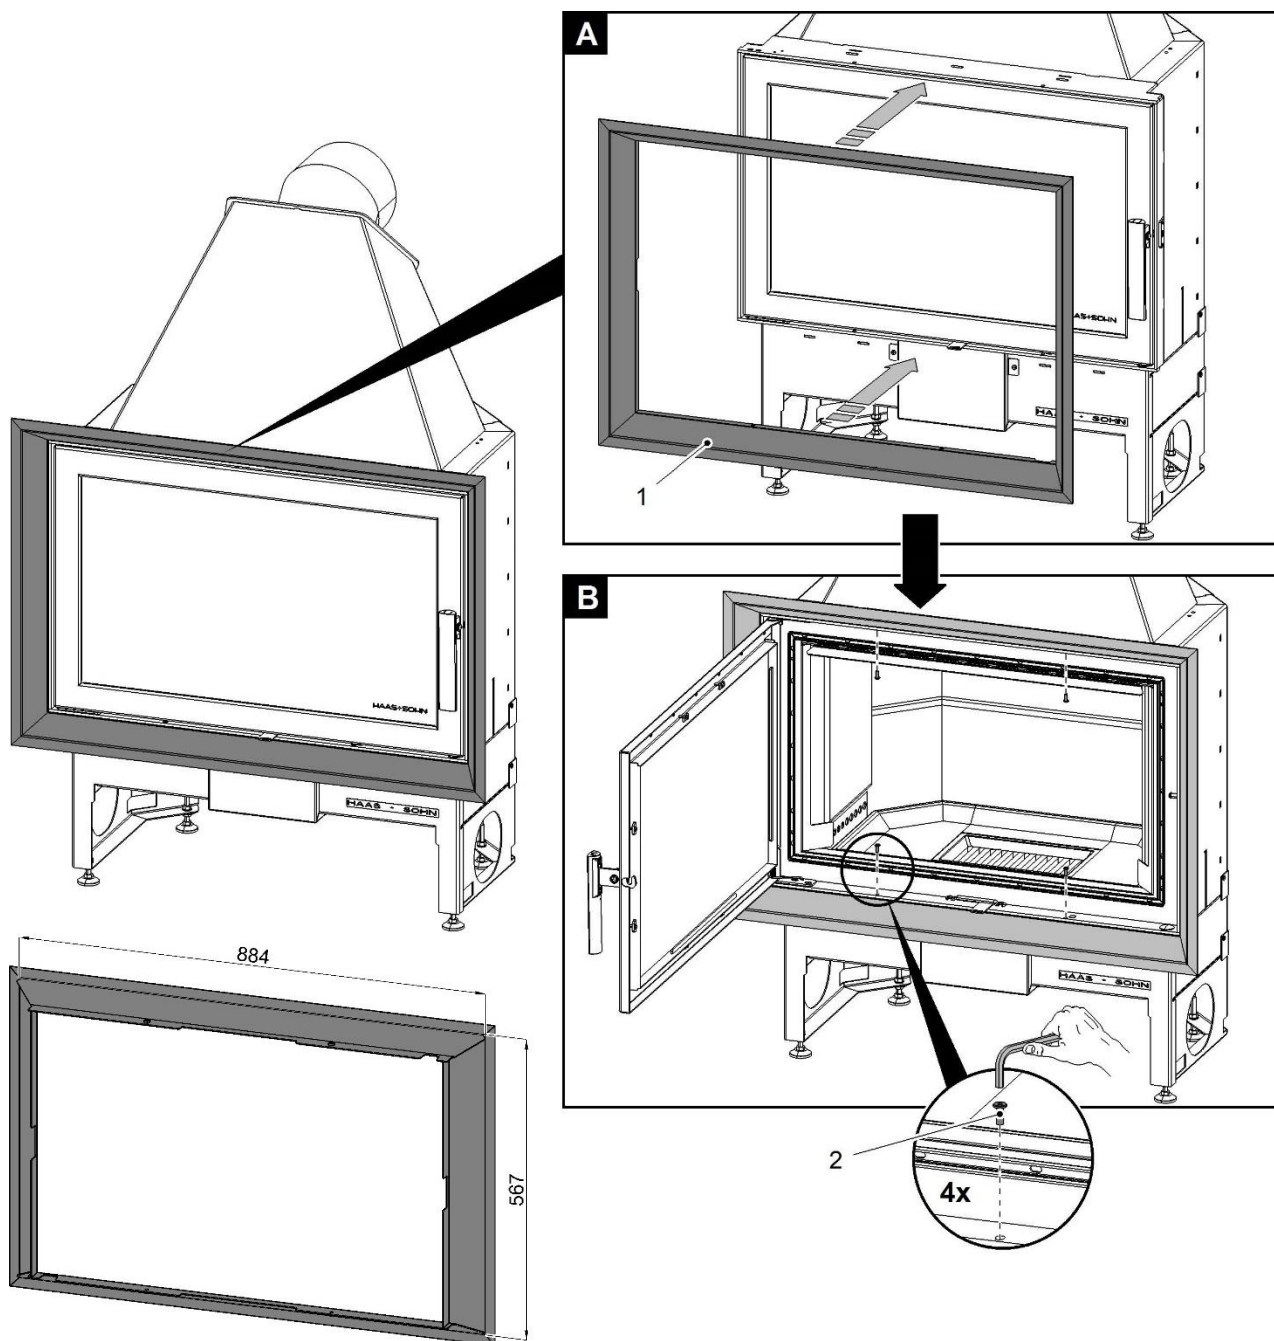

## Montážní návod – Montážny návod Jonava IV – montáž rámečku/rámčeka

Pozice	Číslo zboží	Množství	Název	Názov
1	0618018110073	1	Rámeček/černá	Rámček/čierna
2		4	Šroub M5x12	Skrutka M5x12
1	0618018100073	1	Rámeček/černý smalt	Rámček/čierny smalt
2		4	Šroub M5x12	Skrutka M5x12